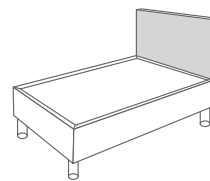

BOXSPRING PERLE

Rete tradizionale con sospensione a molle insacchettate, montata su piedi o rotelle, per un facile accesso sotto il letto. Può anche essere montato su un sistema di sollevamento del letto per facilitare la manutenzione.

INGOMBRO:

I DIMENSIONI RETE

II DIMENSIONI TESTATA

¹ in due parti unite da morsetti a coccodrillo

² piedi rotonde in legno 15 cm o rotelle

³ a filo del telaio

OPZIONE STRUTTURA

SISTEMA TWIN PER LETTI GEMELLI

I morsetti a coccodrillo rotanti si fissano alla testa e ai piedi.

Sistema di sollevamento del letto

Testiera con bordi squadrati

Testiera con bordi arrotondati

CARATTERISTICHE

Altezza	20 cm
Altezza da sdraiato	60 cm (con materasso da 25 cm)
Larghezza	80, 90, 100, 120, 140, 160*, 180*, 200* cm *grandi larghezze in 2 parti tenute insieme da morsetti a cocodrillo
Lunghezza	190, 200, 210, 220 cm
Peso	90/200, altezza 20 cm = 40 kg
Protezione antincendio	Fisso progettato per il settore alberghiero, conforme agli standard di resistenza al fuoco (Europe EN597-1/2, UK BS-7177).
Struttura interna	Legno massiccio svizzero certificato FSC
Garanzia	7 anni
	Prodotto interamente in Svizzera, secondo gli standard di qualità svizzeri. Elite è membro di Swiss Label.
	Soddisfa gli standard di HotellerieSuisse e può ottenere punti di classificazione alberghiera.
	Elite è membro di Swiss Deluxe Hotels come "Preferred Supplier".