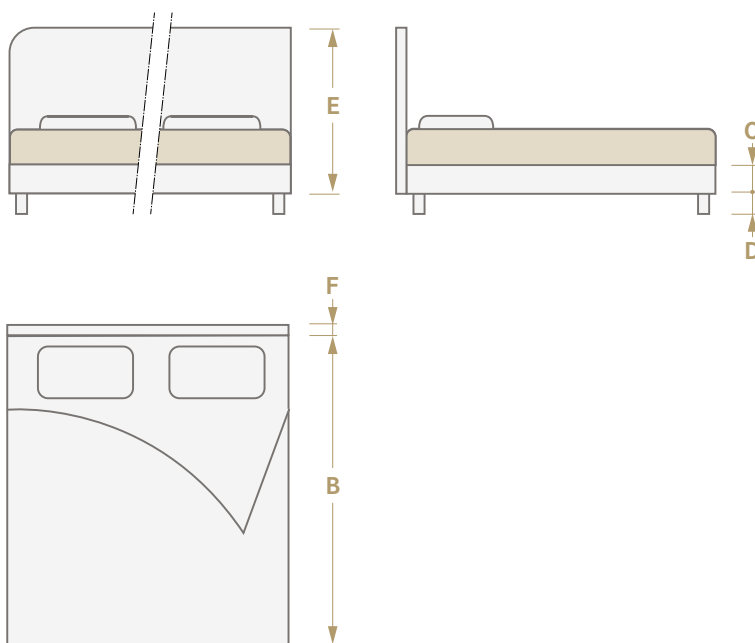

BOXSPRING PERLE

Rete tradizionale con sospensione a molle insacchettate, montata su piedi o rotelle, per un facile accesso sotto il letto. Può anche essere montato su un sistema di sollevamento del letto per facilitare la manutenzione.

Speciale sistema di sospensione a molle insacchettate Elite.

Telaio in legno massiccio FSC.

Rivestimento fisso con tessuto decorativo ignifugo.

		MISURE INDICATE A CATALOGO (cm)	MISURE REALI (cm)
I	A	80	81
		90	91
		100	101
		120	121
		140	141
		160 ¹	163 ¹
		180 ¹	183 ¹
		200 ¹	203 ¹
II	B	190	193
		200	203
		210	213
		220	223
	C	20	
	D	15 ²	
	E	120 ³	
	F	6	

INGOMBRO:

I DIMENSIONI RETE

II DIMENSIONI TESTATA

¹ in due parti unite da morsetti a coccodrillo

² piedi rotonde in legno 15 cm o rotelle

³ a filo del telaio

OPZIONE STRUTTURA

SISTEMA TWIN PER LETTI GEMELLI

I morsetti a coccodrillo rotanti si fissano alla testa e ai piedi.

Sistema di sollevamento del letto

Testiera con bordi squadrati

Testiera con bordi arrotondati

CARATTERISTICHE

Altezza	20 cm
Altezza da sdraiato	60 cm (con materasso da 25 cm)
Larghezza	80, 90, 100, 120, 140, 160*, 180*, 200* cm *grandi larghezze in 2 parti tenute insieme da morsetti a cocodrillo
Lunghezza	190, 200, 210, 220 cm
Peso	90/200, altezza 20 cm = 40 kg
Protezione antincendio	Fisso progettato per il settore alberghiero, conforme agli standard di resistenza al fuoco (Europe EN597-1/2, UK BS-7177).
Struttura interna	Legno massiccio svizzero certificato FSC
Garanzia	7 anni
	Prodotto interamente in Svizzera, secondo gli standard di qualità svizzeri. Elite è membro di Swiss Label.
	Soddisfa gli standard di HotellerieSuisse e può ottenere punti di classificazione alberghiera.
	Elite è membro di Swiss Deluxe Hotels come "Preferred Supplier".