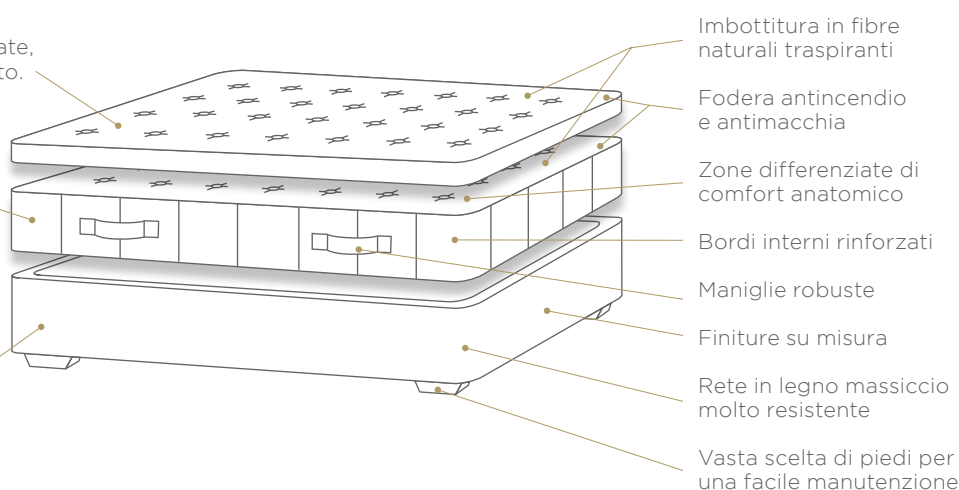

SISTEMA DI UNIONE PER LETTI GEMELLI

Fissazione
del sommier
alla testiera
con perno

Fissazione
del sommier
alla testiera
con magnete

Chiusura ai
piedi, con
striscia velcro

OPZIONI DI STRUTTURA

Sommier
contenitore

Sommier con
cassetto

Sommier con testa
o piedi sollevabili
manualmente

Rete elettrica

ORIGINAL BOXSPRING CONCEPT BY ELITE

COPRIMATERASSO

A mini-molle insacchettate,
effetto «nuvola» garantito.

MATERASSO

A molle insacchettate,
per un comfort
straordinario e un
eccezionale sostegno
della schiena.

BOXSPRING

Con sospensione a
molle, funzionale, di
facile manutenzione,
preferito anche dal
personale addetto alla
pulizia e al riordino delle
camere.

Imbottitura in fibre
naturali traspiranti

Fodera antincendio
e antimacchia

Zone differenziate di
comfort anatomico

Bordi interni rinforzati

Maniglie robuste

Finiture su misura

Rete in legno massiccio
molto resistente

Vasta scelta di piedi per
una facile manutenzione