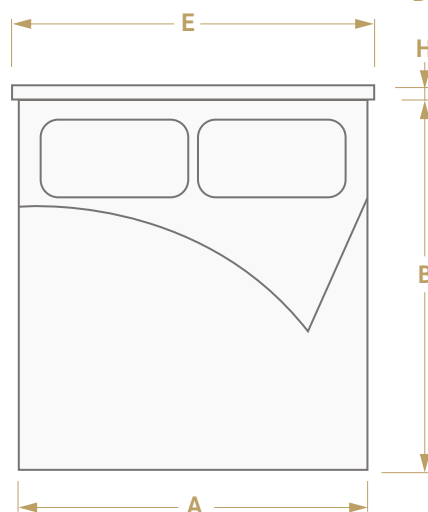

Système de suspension à ressorts ensachés

Cadre en bois massif FSC

Parementage fixe avec tissu de décoration

CARACTÉRISTIQUES

Poids	140 / 200 / 30 cm = 63 kg 180 / 200 / 30 cm = 84 kg 200 / 200 / 30 cm = 90 kg
Ressorts	7 zones de confort
Structure interne	Bois massif certifié FSC
Garantie	5 ans

PRODUITS COMPLÉMENTAIRES

Molleton imperméable

Surmatelas

Matelas

Duvets et oreillers

Draps de lits

Lève-lit

		DÉSIGNATION CATALOGUE (cm)	DIMENSIONS RÉELLES (cm)
I	A	80	81
		90	91
		100	101
		120	121
		140	141
		160	163 ¹
		180	183 ¹
		200	203 ¹
	B	190	193
		200	203
210		213	
220		223	
C	21 ²		
D	12-13 ³		
II	E	Bouton, Model E = A Egor, Palace, Alexis = A + 20	
	F	Bouton, Egor, Palace Model E Alexis	120 90 110
	H	Bouton, Egor, Palace Model E Alexis	12 3 14

ENCOMBREMENT :
 I DIMENSIONS SOMMIER
 II DIMENSIONS TÊTE DE LIT

¹ En deux parties jointes par attaches crocodiles
² Version box 30 ou 38 cm
³ Pieds en bois carrés 13cm ou métal ronds 12cm

Bouton

Egor

Model E