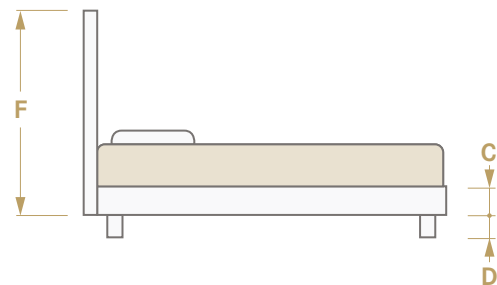

Système de suspension à ressorts ensachés

Cadre en bois massif FSC

Parementage fixe avec tissu de décoration

CARACTÉRISTIQUES

Poids	140 / 200 / 30 cm = 63 kg 180 / 200 / 30 cm = 84 kg 200 / 200 / 30 cm = 90 kg
Ressorts	7 zones de confort
Structure interne	Bois massif certifié FSC
Garantie	5 ans

Fabriqué intégralement en Union Européenne, selon les normes en vigueur.

Répond aux normes de HotellerieSuisse et permet d'obtenir des points à la classification hôtelière.

ÉQUIPEMENTS EN OPTION

Pieds	<ul style="list-style-type: none"> • Carrés en bois, couleur naturelle (hauteur 13 cm, côté 6 cm) • Ronds en métal, (hauteur 12 cm, diamètre 6 cm)
Finitions-habillage	<ul style="list-style-type: none"> • Tissu ignifugé, répond aux normes antifeu (Europe EN597-1/2, UK BS-7177) • Antitache: Tissu Easy Clean, 100% rPES • Parementage déhoussable, fixation velcro* • Jupes de lit, plits Dior* • Jupes de lit, plits Dior avec plis cousus* <p>* coloris à choix</p>
Système de jumelage pour lits twin	Fixation têtes et pieds par attaches crocodiles

PRODUITS COMPLÉMENTAIRES

Molleton imperméable

Surmatelas

Matelas

Duvets et oreillers

Draps de lits

Lève-lit

		DÉSIGNATION CATALOGUE (cm)	DIMENSIONS RÉELLES (cm)
I	A	80	81
		90	91
		100	101
		120	121
		140	141
		160	163 ¹
		180	183 ¹
		200	203 ¹
	B	190	193
		200	203
210		213	
220		223	
C	21 ²		
D	12-13 ³		
II	E	Bouton, Model E = A Egor, Palace, Alexis = A + 20	
	F	Bouton, Egor, Palace Model E Alexis	120 90 110
	H	Bouton, Egor, Palace Model E Alexis	12 3 14

ENCOMBREMENT :
 I DIMENSIONS SOMMIER
 II DIMENSIONS TÊTE DE LIT

¹ En deux parties jointes par attaches crocodiles
² Version box 30 ou 38 cm
³ Pieds en bois carrés 13cm ou métal ronds 12cm

Bouton

Egor

Model E